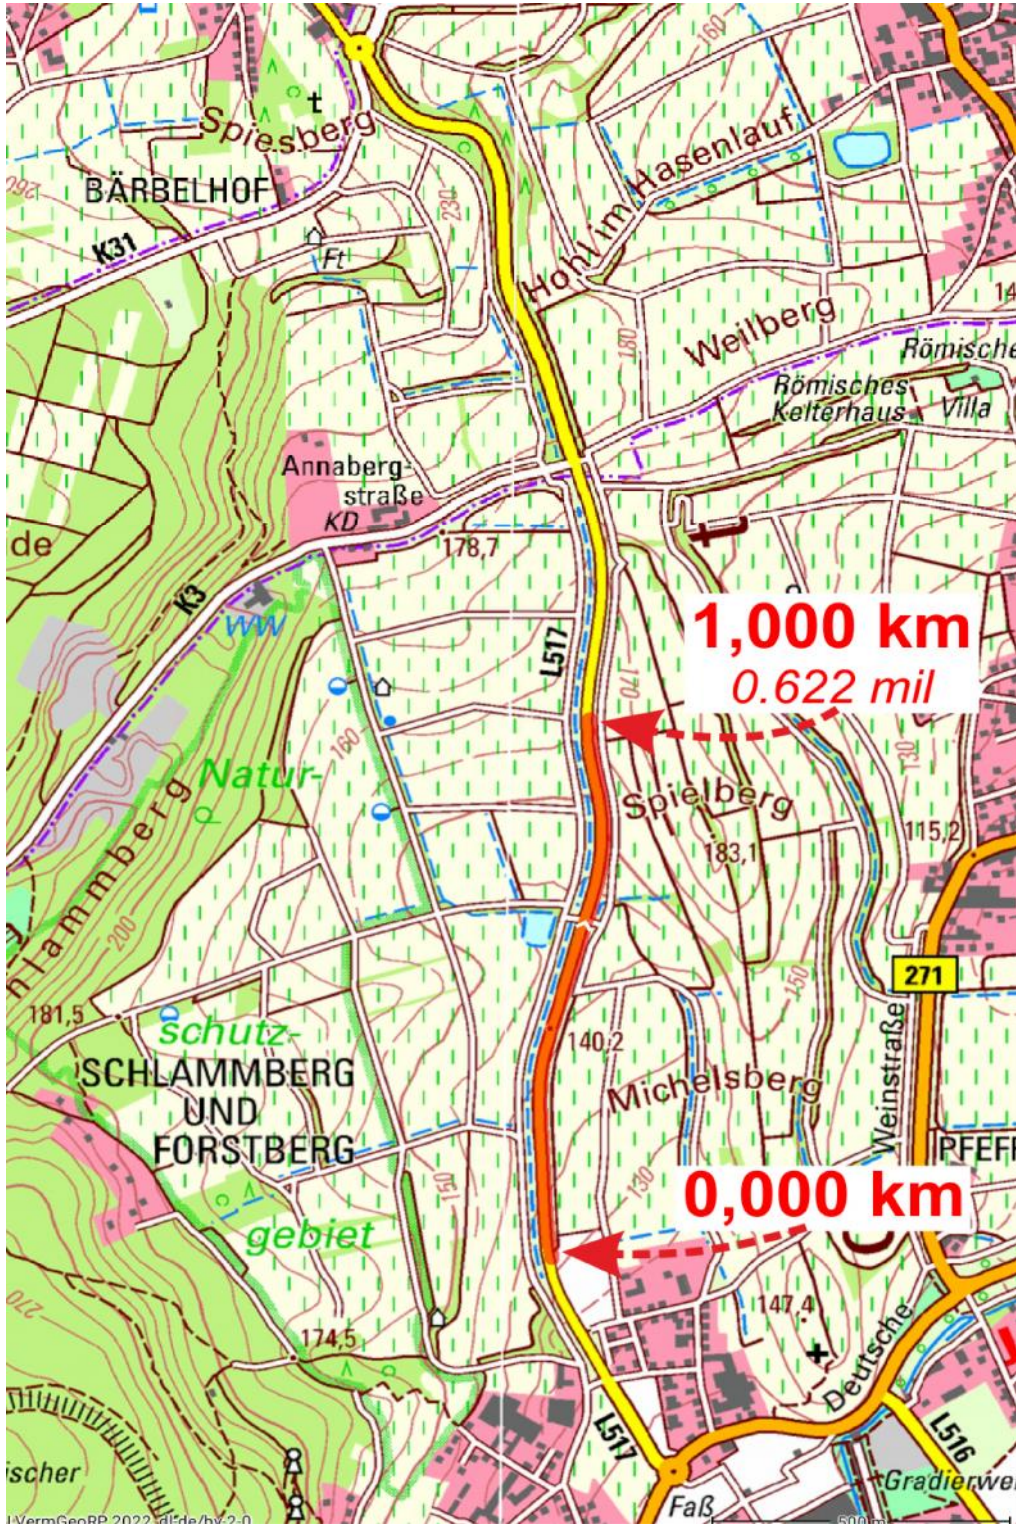

Abschnitt / section		ZK/TC		Wurstmarktplatz Bad Dürkheim		
		ZK/TC		Wurstmarktplatz Bad Dürkheim		
Distanz(km)	Zeit / time	km/h				
<b>5,25</b>						
distance(mil)		mph				
<b>3,26</b>						
Entf.(km) / dist.(miles)		Richtung / direction		Information		Entf. bis ZK dist. to TC
Detail	Total					

Abschnitt / section		ZK/TC		Wurstmarktplatz Bad Dürkheim		
		ZK/TC		Wurstmarktplatz Bad Dürkheim		
Distanz(km)	Zeit / time	km/h				
5,25						
distance(mil)		mph				
3,26						
Entf.(km) / dist.(miles)		Richtung / direction		Information		Entf. bis ZK dist. to TC
Detail	Total					
0,00	0,00			ab Wurstmarktplatz auf die L 517		5,250
0,00	0,00	1			3,263	
0,49	0,49			Anfang Referenzstrecke...		4,760
0,30	0,30	2			2,958	
1,00	1,49			...Ende Referenzstrecke		3,760
0,62	0,93	3			2,337	
1,46	2,95			vor Leistadt		2,300
0,91	1,83	4			1,429	
2,30	5,25			von L 517 auf den Wurstmarktplatz		0,000
1,43	3,26	5			0,000	